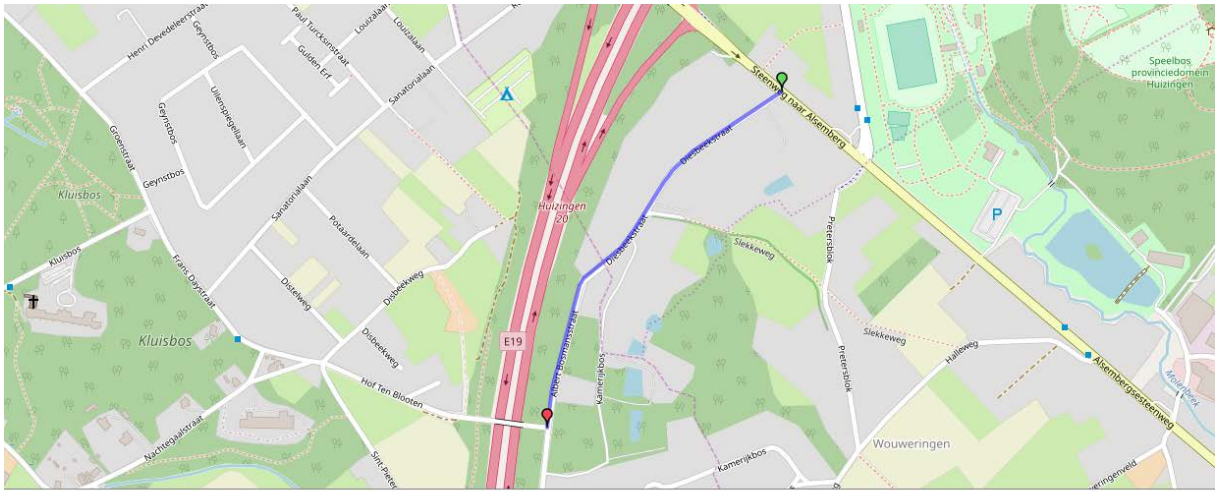

beklimming diesbeekstraat