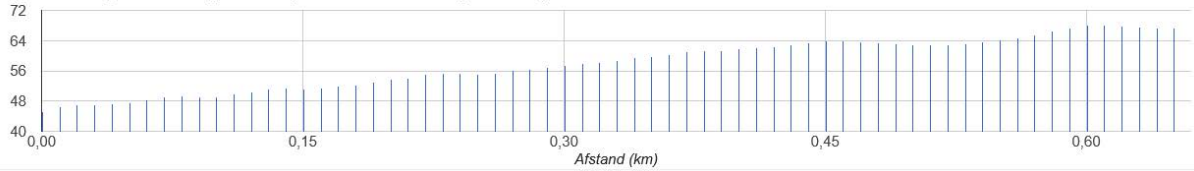

25.64m stijgen in 0.51km (gem. 5.00%). 3.08m dalen in 0.15km (gem. 2.06%).