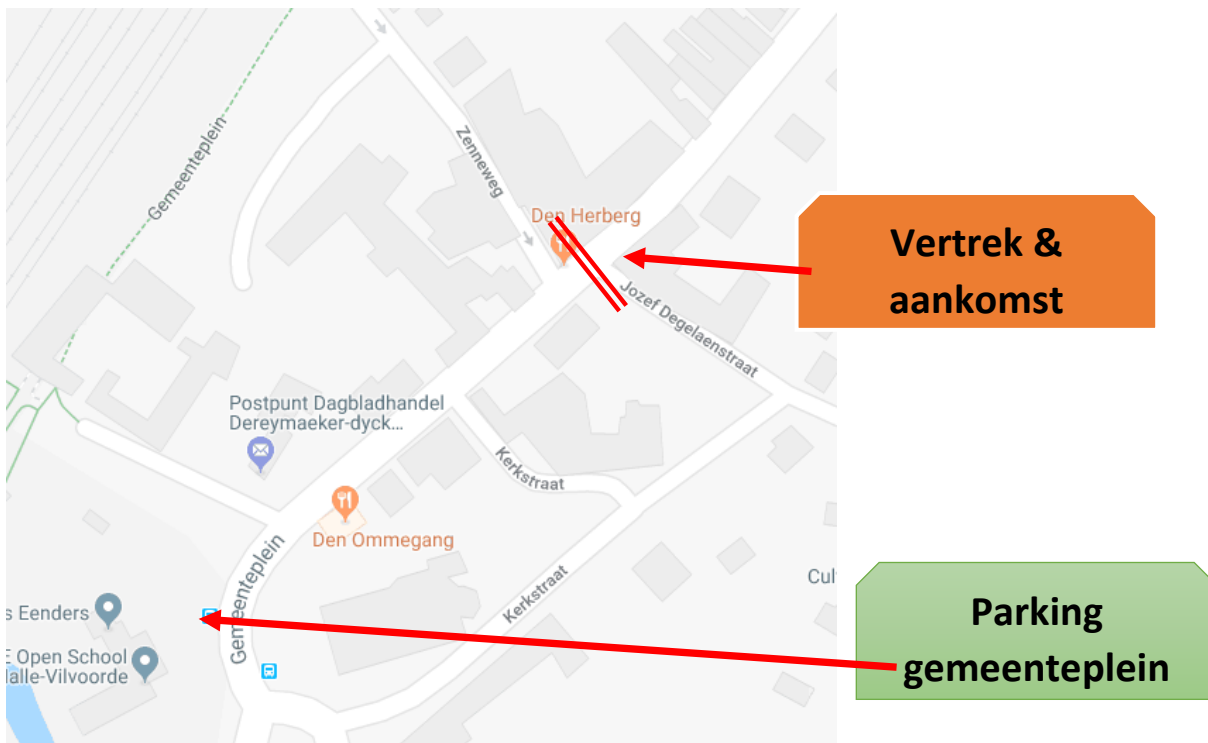

Beklimming sollenberg

<https://afstandmeten.nl/index.php?id=2292779>