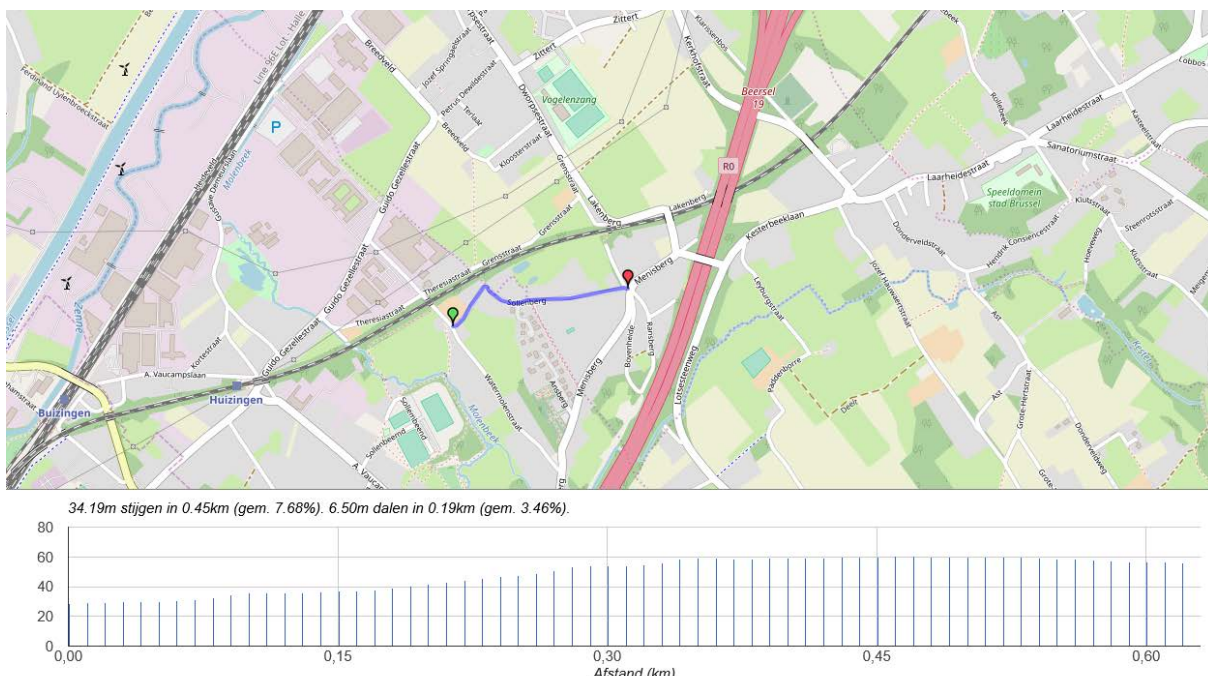

Beklimming sollenberg

<https://afstandmeten.nl/index.php?id=2292779>